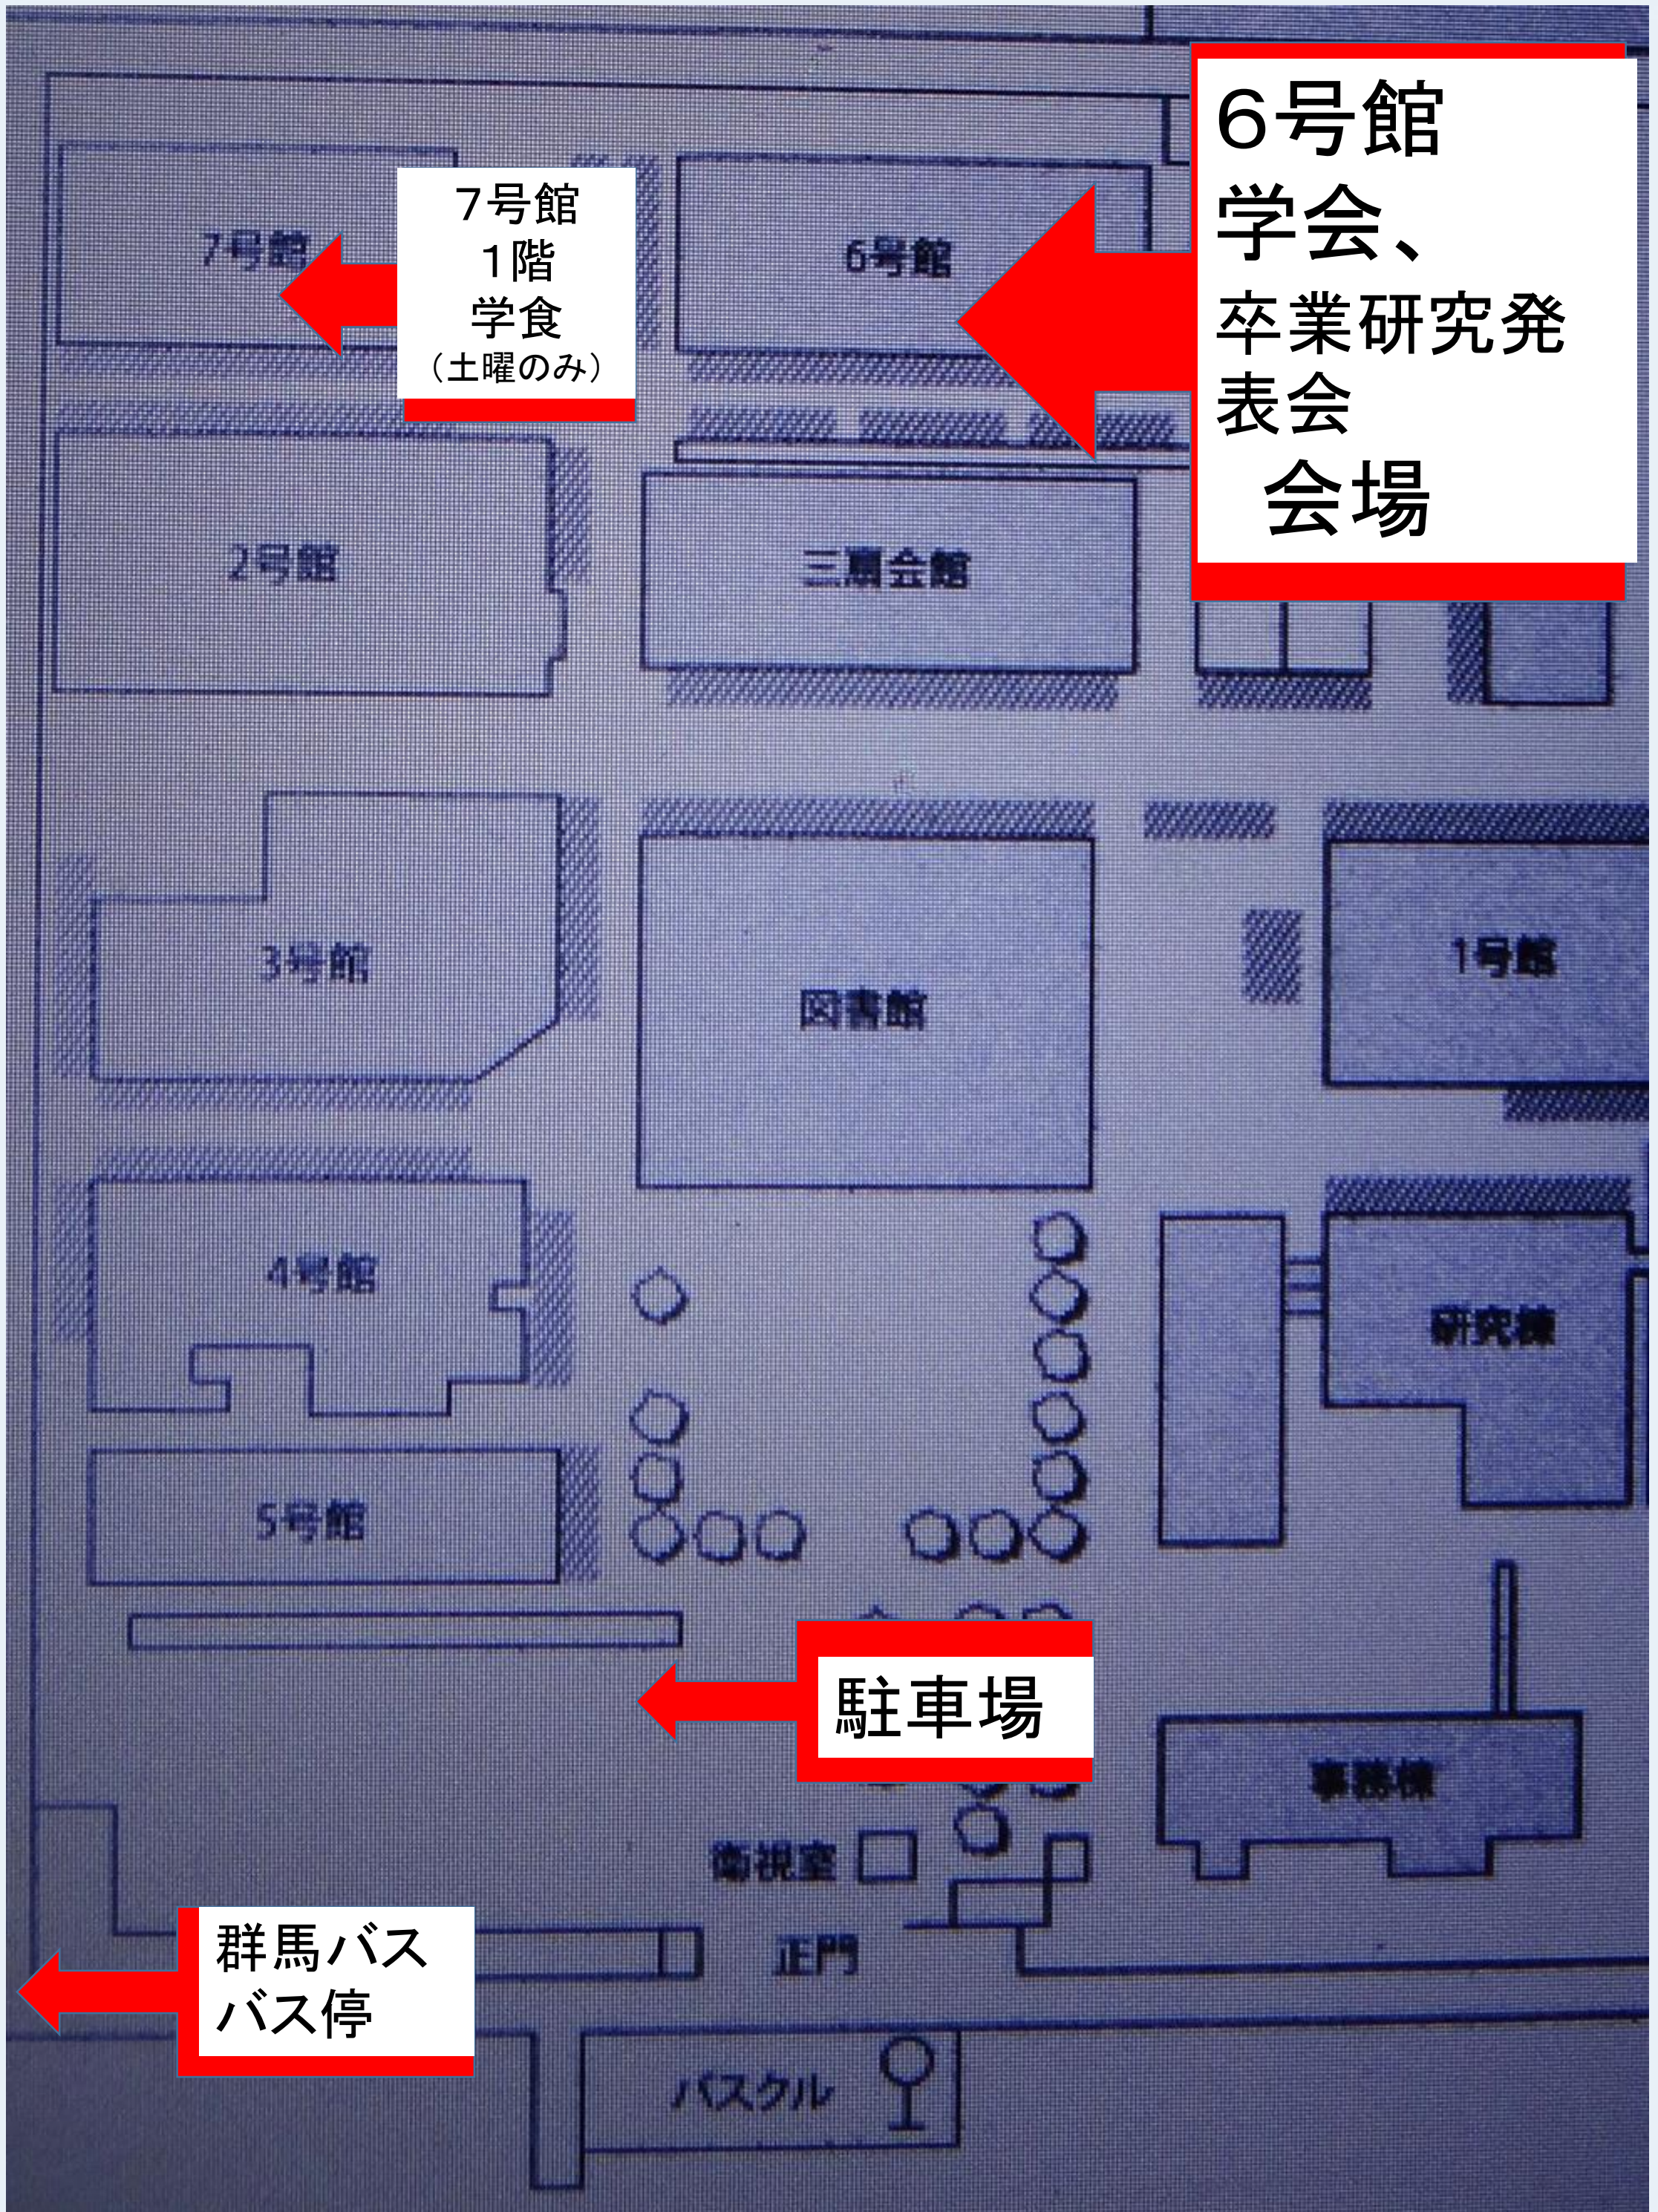

# 大学案内図

7号館  
1階  
学食  
(土曜のみ)

6号館  
学会、  
卒業研究発表会  
会場

駐車場

群馬バス  
バス停