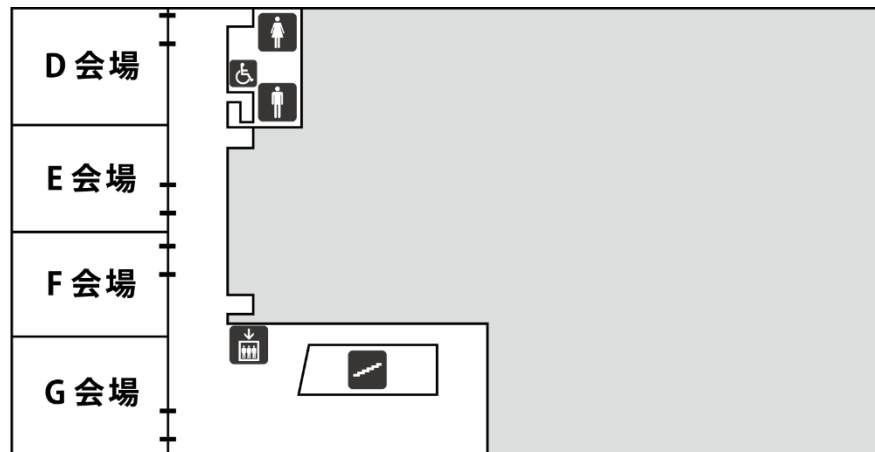

会場案内図（尾道市役所本庁舎）

4F

2F

1F

会場案内図（しまなみ交流館）