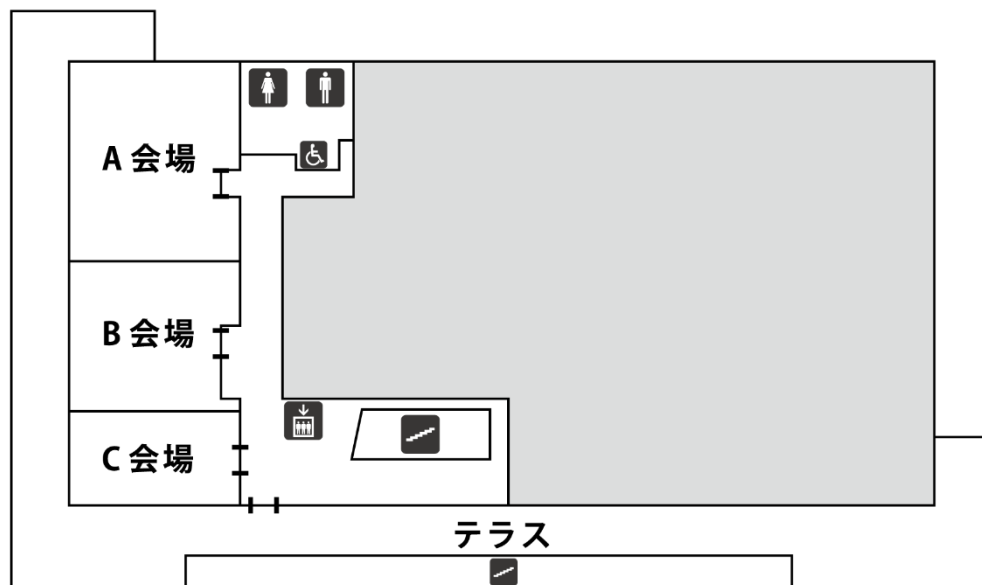

会場案内図（尾道市役所本庁舎）

4F

2F

1F

会場案内図（しまなみ交流館）