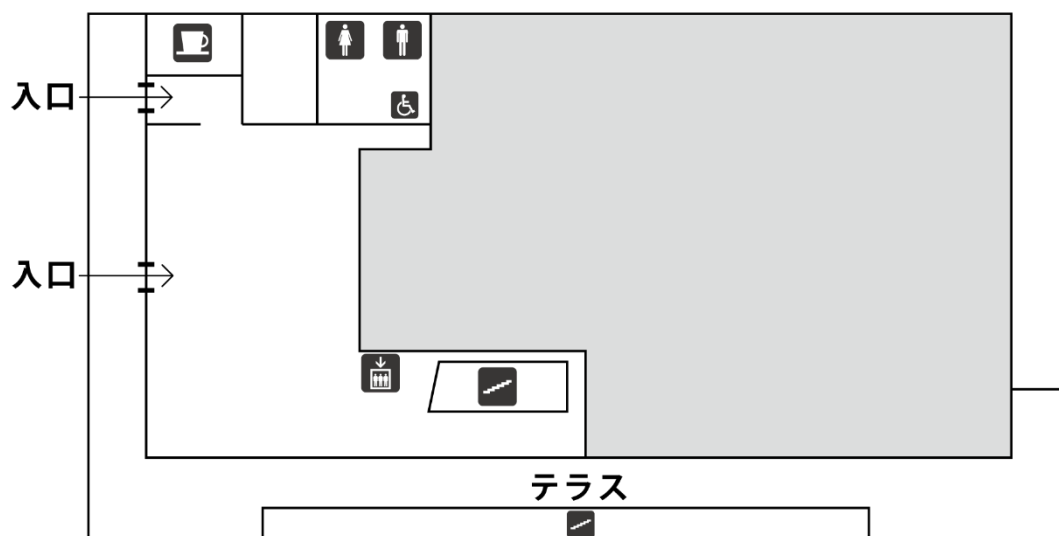

会場案内図（尾道市役所本庁舎）

4F

2F

1F

会場案内図（しまなみ交流館）